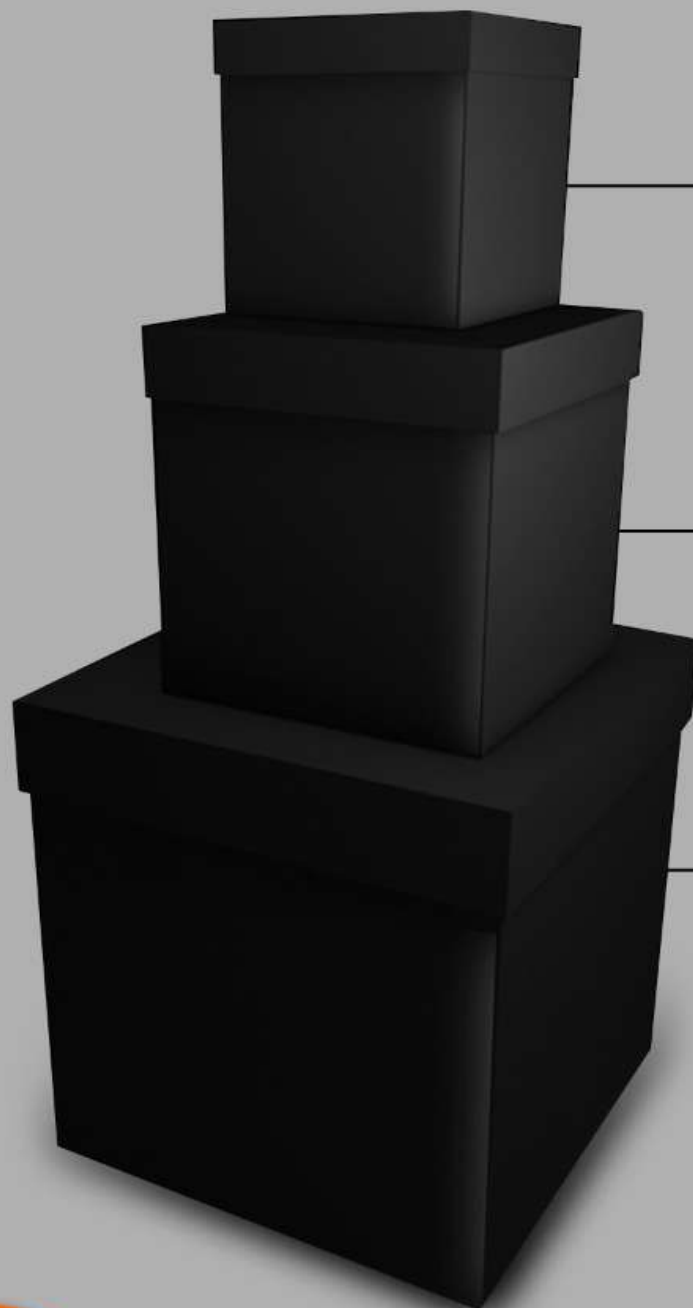

MEDIDAS
15x30 cm
30x60 cm

**fashion
box**

**LÍNEA
LISA**

**20x20 \$39.90
c/6 \$239.40**

**25x25 \$49.90
c/6 \$299.40**

**30x30 \$59.90
c/6 \$359.40**

20X20 CM

25X25 CM

30X30 CM

**Barniz
Brillante**

**fashion
box**

LÍNEA
LISA
BRILLO

20x20 \$39.90
c/6 \$239.40

25x25 \$49.90
c/6 \$299.40

30x30 \$59.90
c/6 \$359.40

20X20 CM