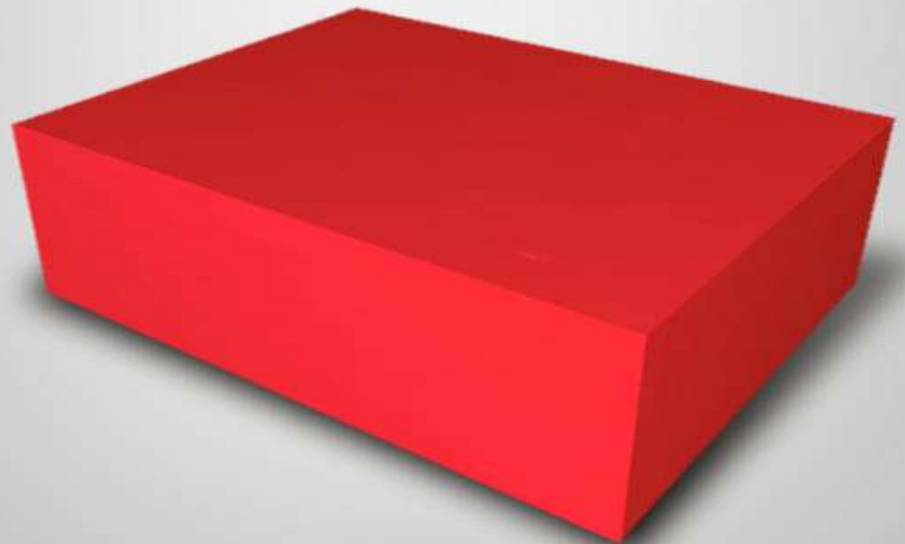

25X25 CM

30X30 CM

Barniz
Brillante

PAQUETE CON

6
PZAS

**CAMISERA
ROJA
BRILLO**

GRANDE
25x30x12 cm

GIGANTE
29.5x39x12 cm