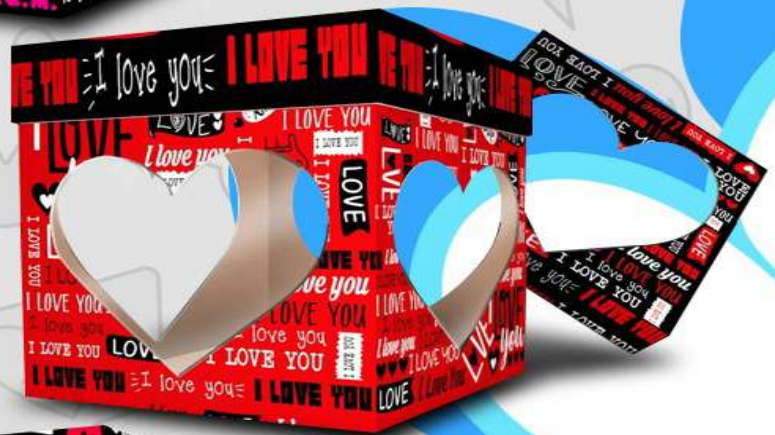

MEDIDAS
20X20 CM
25X25 CM
30X30 CM

20x20 \$39.90

c/12 \$478.80

25x25 \$49.90

c/12 \$598.809

30x30 \$59.90

c/12 \$718.80

MODELO
FRIENDS
love

20X20 | 25X25 | 30X30

**fashion
box**
Envolviendo tu vida

CUBO CORAZÓN 
ACETATO

15x15 \$49.90
c/12 \$598.80

20x20 \$59.90
c/12 \$718.80

25x25 \$69.90
c/12 \$838.80

30x30 \$79.90
c/12 \$958.80

MEDIDAS
15X15 CM
20X20 CM
25X25 CM
30X30 CM