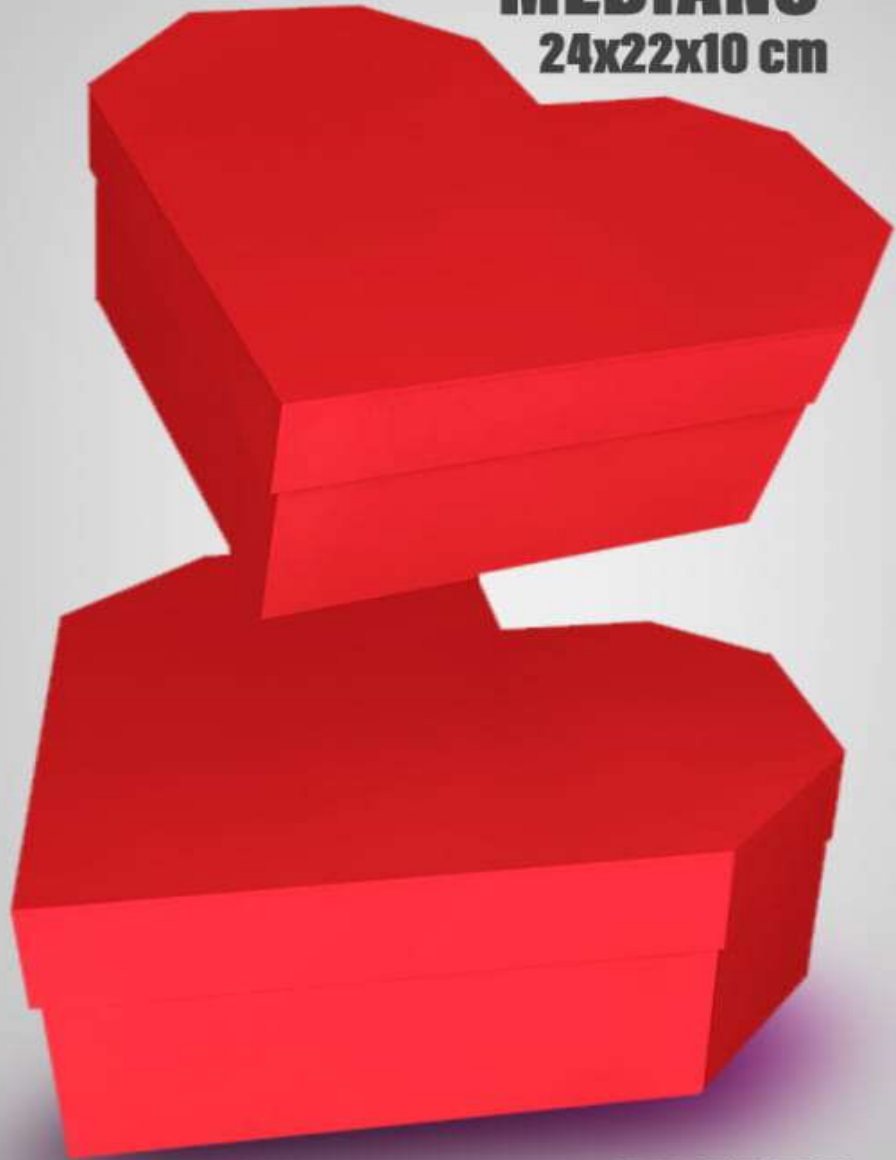

**CORAZÓN
ROJO
BRILLO**

MEDIANO
24x22x10 cm