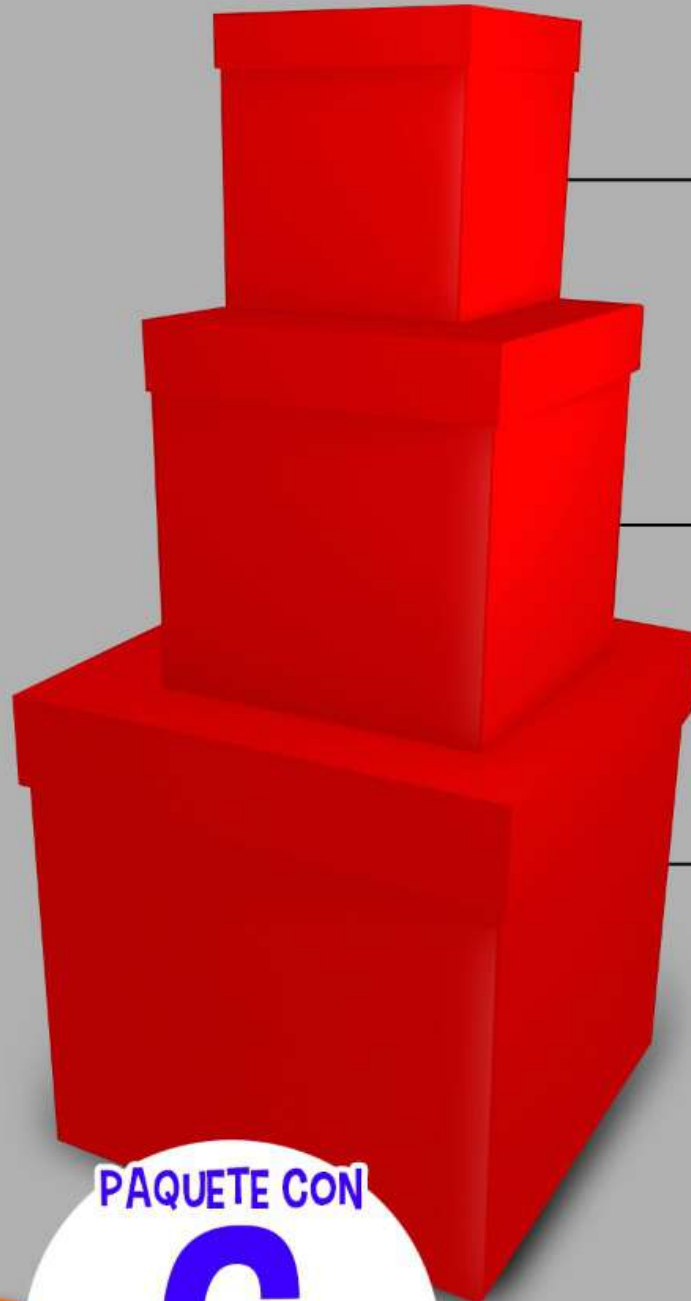

MEDIDAS
15x30 cm
30x60 cm

**fashion
box**

**LÍNEA
LISA**

**20x20 \$39.90
c/6 \$239.40**

**25x25 \$49.90
c/6 \$299.40**

**30x30 \$59.90
c/6 \$359.40**

20X20 CM

25X25 CM

30X30 CM

**Barniz
Brillante**

**fashion
box**

LÍNEA
LISA
BRILLO

20x20 \$39.90
c/6 \$239.40

25x25 \$49.90
c/6 \$299.40

30x30 \$59.90
c/6 \$359.40

20X20 CM

25X25 CM

30X30 CM

Barniz
Brillante

PAQUETE CON

6
PZAS

**CAMISERA
ROJA
BRILLO**

GRANDE
25x30x12 cm

GIGANTE
29.5x39x12 cm