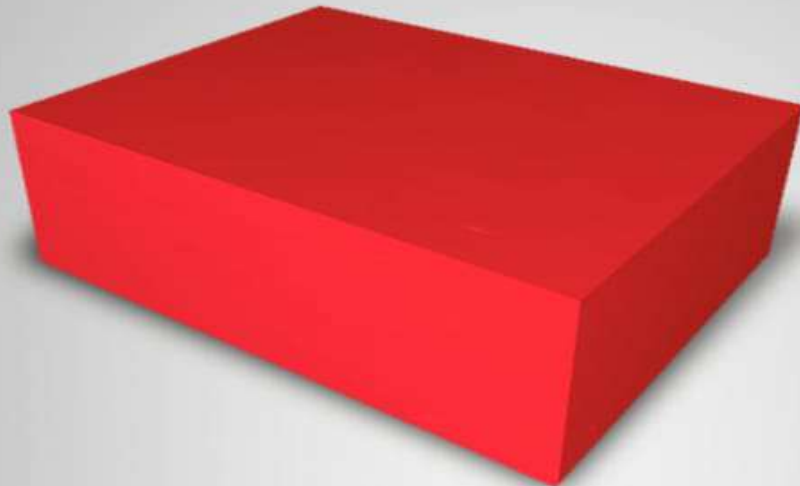

25X25 CM

30X30 CM

Barniz
Brillante

PAQUETE CON

6
PZAS

**CAMISERA
ROJA
BRILLO**

GRANDE
25x30x12 cm

GIGANTE
29.5x39x12 cm