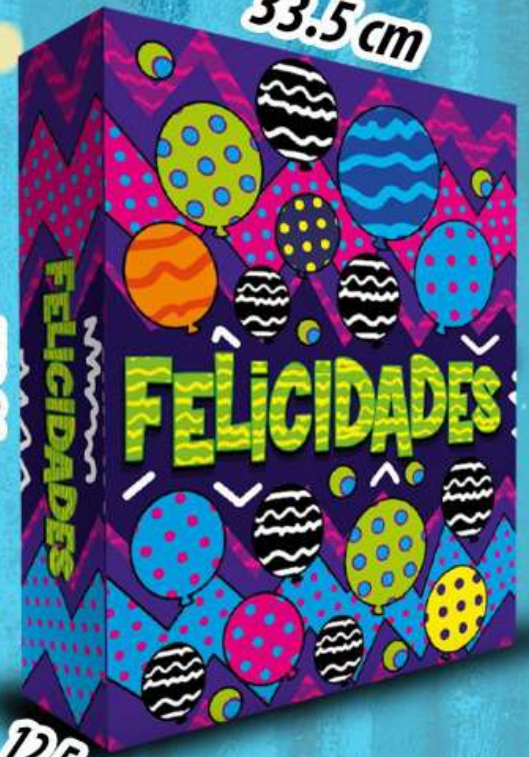

palomita  
mediana  
\$49.90 c/una  
\$598.90 c/12

palomita  
grande  
\$59.90 c/una  
\$718.80 c/12

fashion  
box

**PALOMITA  
GRANDE**

50 cm

30 cm

**fashion  
box**

**CERILLO  
PARTY  
JUMBO**

cerillo jumbo  
\$79.90 c/una  
paq c/12 pzas  
\$958.80

48 cm

12.5 cm

CUADRITOS

\$12.90

PAQ C/24 PZAS

\$309.60

fashion  
box