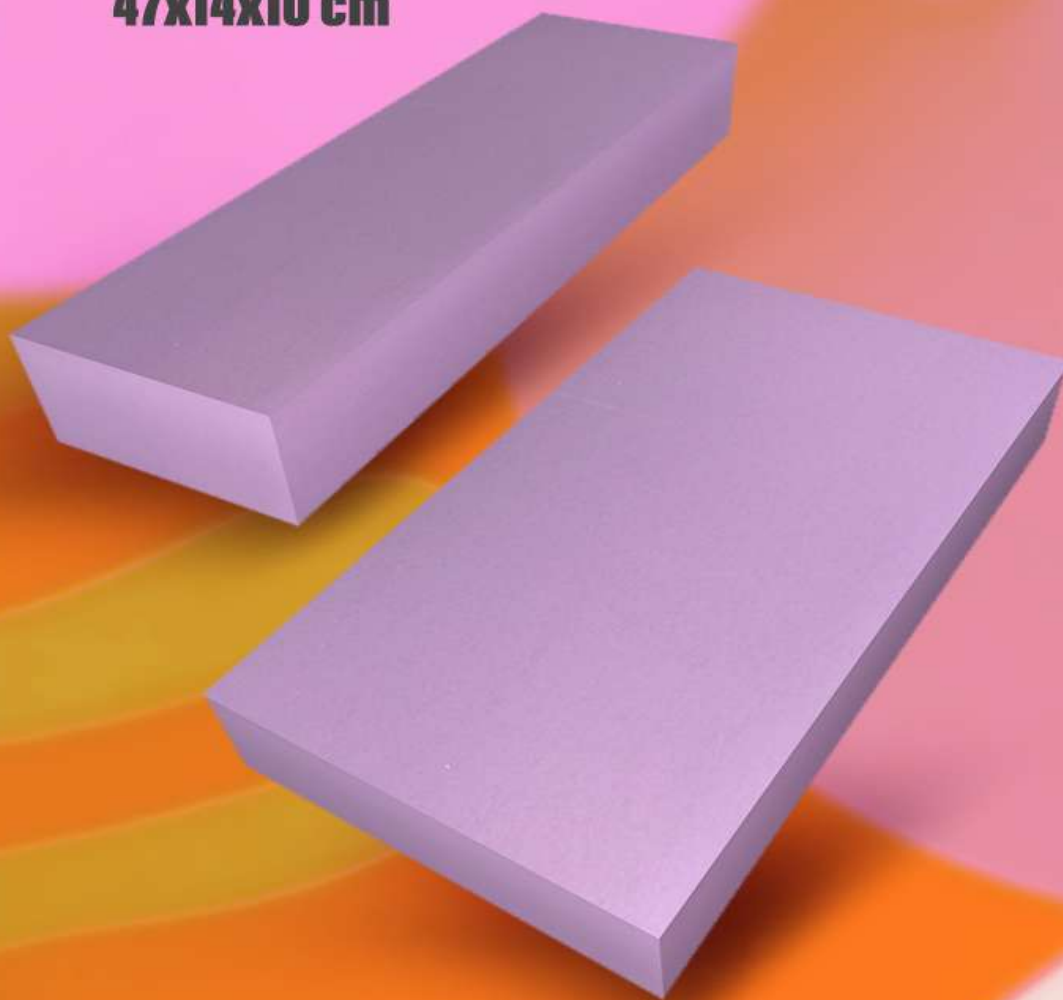

**\$239.40c/6**

**caja 12**

**rosas**

**\$59.90c/una**

**\$359.40c/6**

**CAJA PARA  
ROSAS  
LILA**

**6 ROSAS  
47x14x10 cm**

**12 ROSAS  
47x26x10**