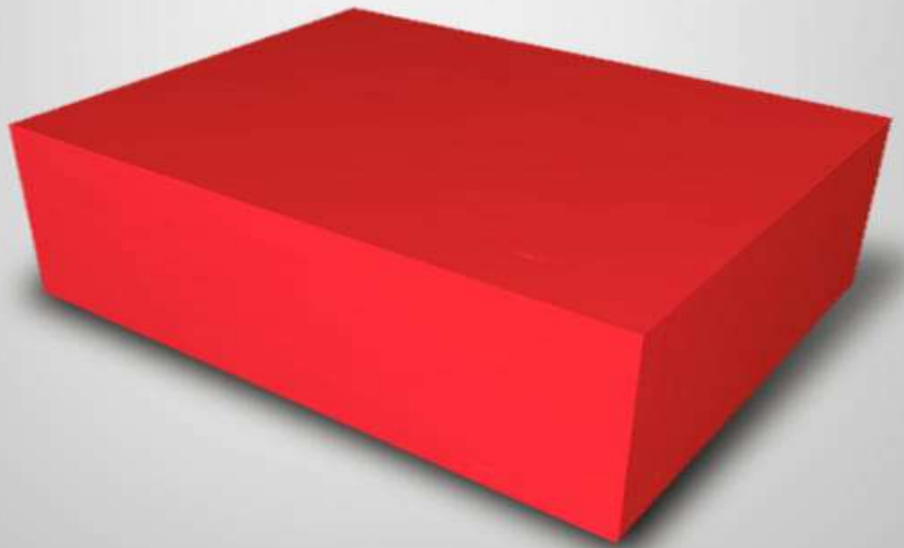

**CAMISERA
ROJA
BRILLO**

GRANDE
25x30x12 cm