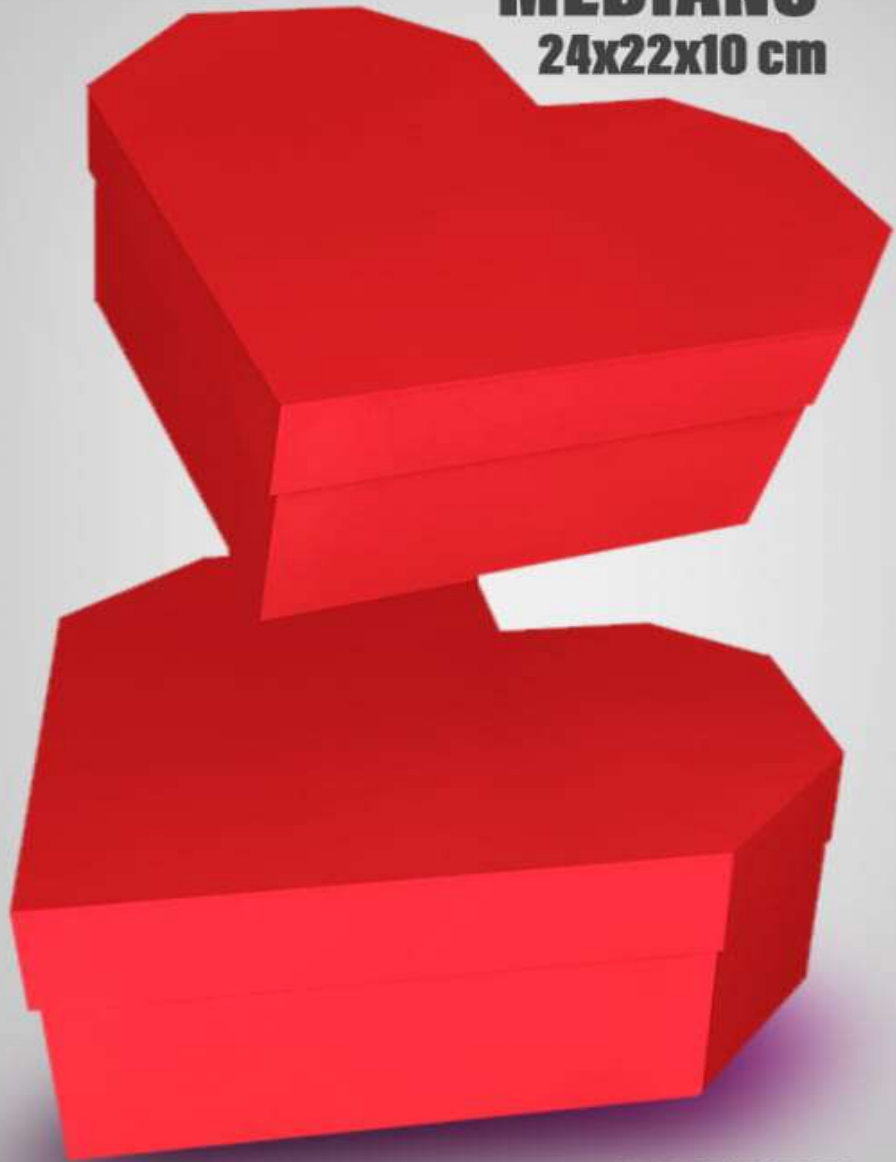

**corazón  
mediano  
\$39.90c/una  
\$239.40c/6**

**corazón  
grande  
\$59.90c/una  
\$359.40c/6**

**MEDIANO  
24x22x10 cm**

**GRANDE  
34x27x14 cm**

**PAQUETES DE 6**

**CORAZÓN  
ROJO  
BRILLO**

**corazón  
mediano  
\$39.90c/una  
\$239.40c/6**

**corazón  
grande  
\$59.90c/una  
\$359.40c/6**

**MEDIANO  
24x22x10 cm**

**GRANDE  
34x27x14 cm**

**PAQUETES DE 6**

**CORAZÓN  
LISO**

**MAGENTA**

**MEDIANO**

**24x22x10 cm**