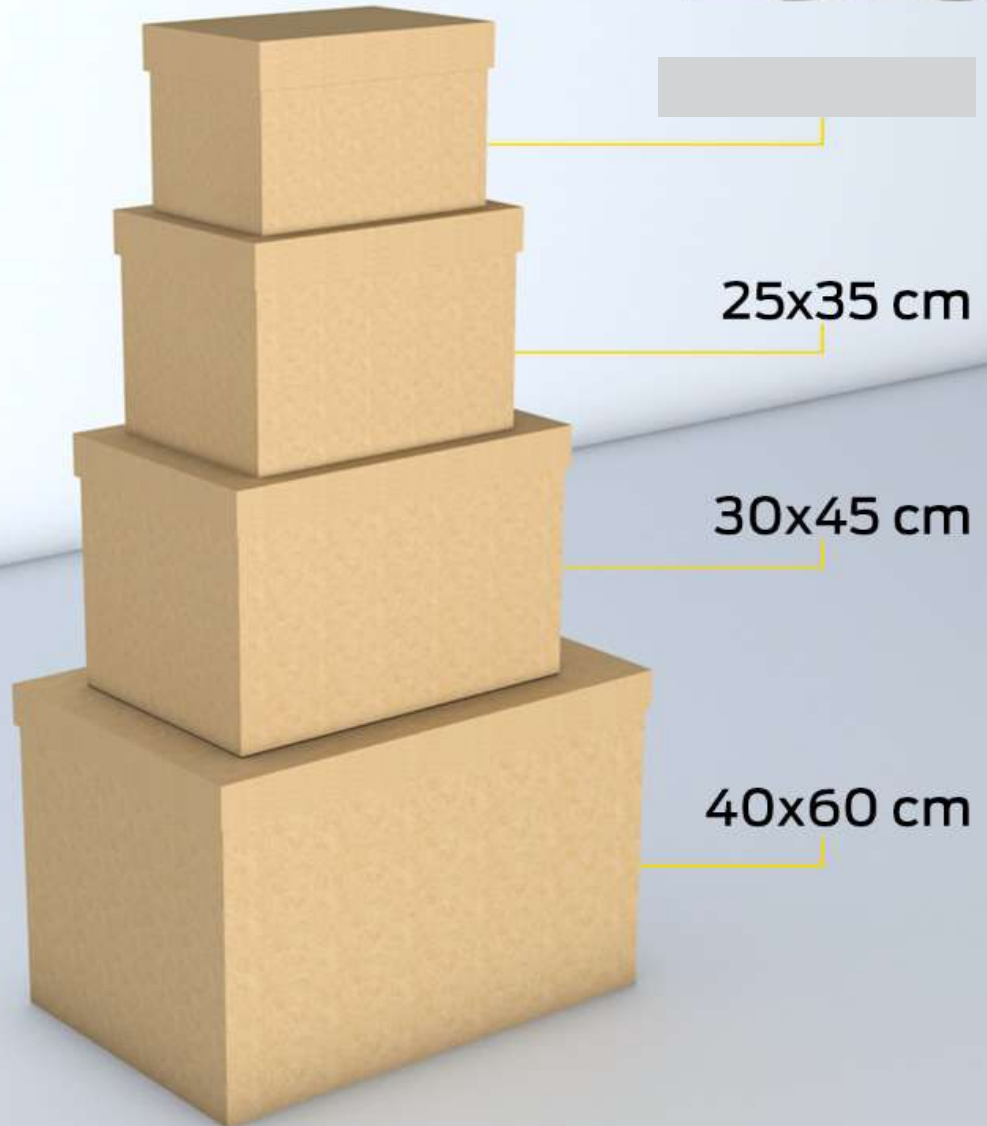

# CAMISERA

**Variedad de tamaños**

**MEDIANA**

**GRANDE**

**JUMBO**

Línea  
**BAUL**  
CRAFT

## MEDIDAS

25x35  
\$45.90 c/una  
paq c/12 pzas  
\$550.80

30x45  
\$59.90 c/una  
paq c/12 pzas  
\$718.80

40x60  
\$99.90 c/una  
paq c/12 pzas  
\$1,198.80

**fashion  
box**

LUNCH  
**CRAFT**

20x20  
\$29.90 c/ una  
paq c/12 pzas  
\$358.80

paq c/12 pzas

\$1,798.80

20x40 cm

30x60 cm

40x80 cm

DIS

15x30 cm

disponible  
en medida