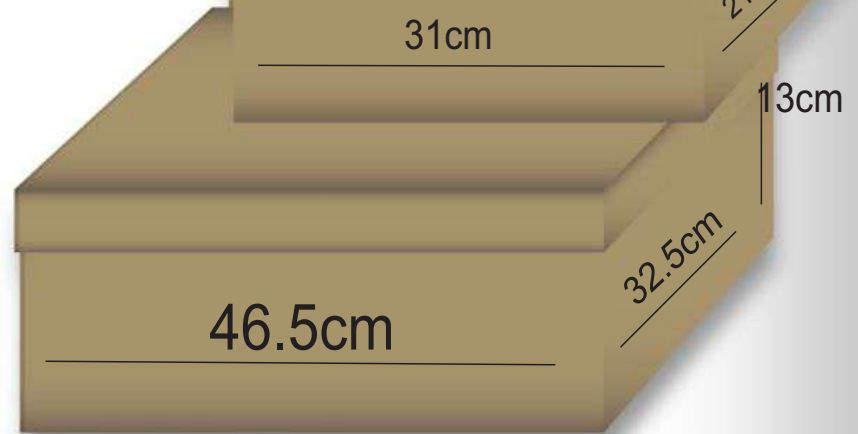

# CUBO

**Variedad  
de  
tamaños**

**65x65 cm**

- 10x10 \$14.90  
c/12 \$178.80
- 15x15 \$18.90  
c/12 \$226.80
- 20x20 \$24.90  
c/12 \$298.80
- 25x25 \$29.90  
c/12 \$358.80
- 30x30 \$39.90  
c/12 \$478.80
- 40x40 \$69.90  
c/12 \$838.80
- 50x50 \$109.90  
c/12 \$1,318.80
- 65x65 \$149.90  
c/12 \$1,798.80

# CAMISERA

**Variedad de tamaños**

**MEDIANA**

**GRANDE**

**JUMBO**

Línea  
**BAUL**  
CRAFT

## MEDIDAS

25x35  
\$45.90 c/una  
paq c/12 pzas  
\$550.80

30x45  
\$59.90 c/una  
paq c/12 pzas  
\$718.80

40x60  
\$99.90 c/una  
paq c/12 pzas  
\$1,198.80

**fashion  
box**

LUNCH  
**CRAFT**

20x20  
\$29.90 c/ una  
paq c/12 pzas  
\$358.80