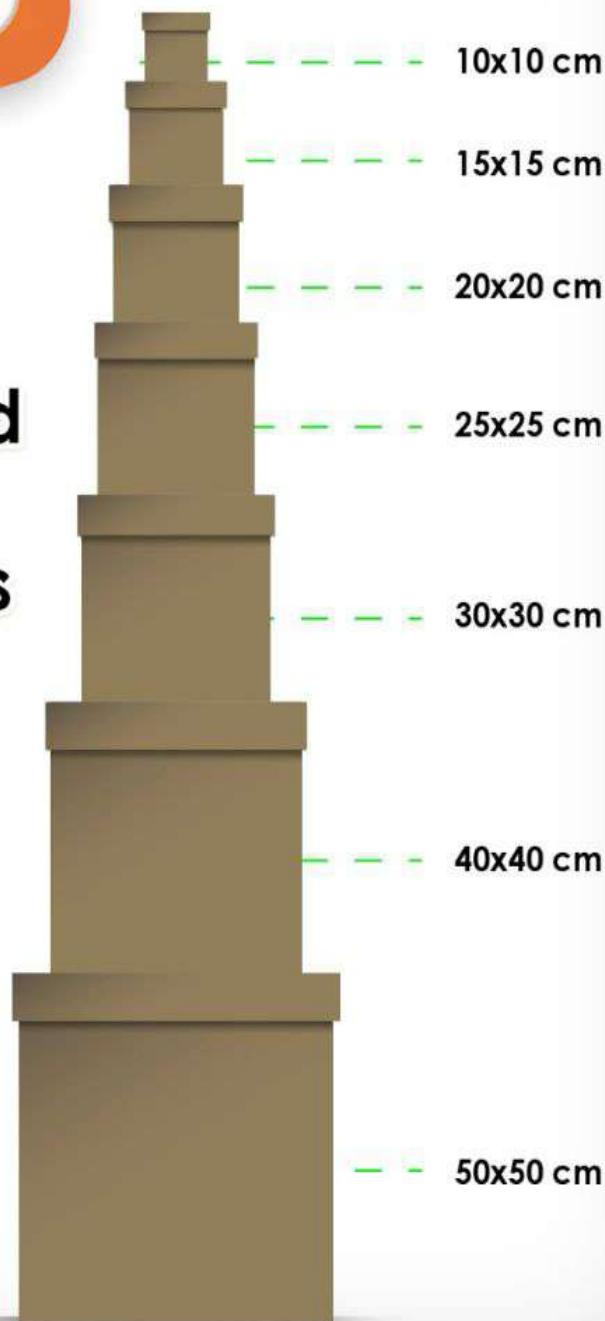

# CUBO

**Variedad  
de  
tamaños**

**65x65 cm**

- 10x10 \$14.90  
c/12 \$178.80
- 15x15 \$18.90  
c/12 \$226.80
- 20x20 \$24.90  
c/12 \$298.80
- 25x25 \$29.90  
c/12 \$358.80
- 30x30 \$39.90  
c/12 \$478.80
- 40x40 \$69.90  
c/12 \$838.80
- 50x50 \$109.90  
c/12 \$1,318.80
- 65x65 \$149.90  
c/12 \$1,798.80

# CAMISERA

**Variedad de tamaños**

**MEDIANA**

**GRANDE**

**JUMBO**

Línea  
**BAUL**  
CRAFT

## MEDIDAS

25x35  
\$45.90 c/una  
paq c/12 pzas  
\$550.80

30x45  
\$59.90 c/una  
paq c/12 pzas  
\$718.80

40x60  
\$99.90 c/una  
paq c/12 pzas  
\$1,198.80

**fashion  
box**

LUNCH  
**CRAFT**

20x20  
\$29.90 c/ una  
paq c/12 pzas  
\$358.80

# TORRE

Variedad de  
tamaños

15x30

\$39.90 c/una

paq c/12 pzas

\$478.80

20x40

\$49.90 c/una