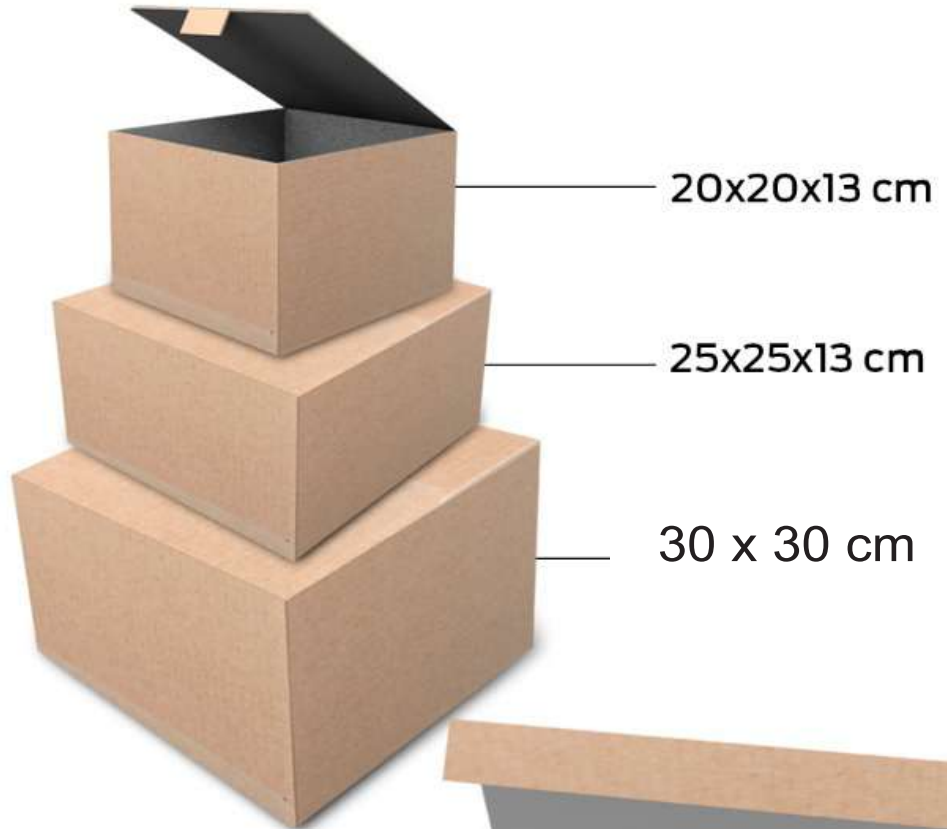

**fashion
box**

LUNCH
CRAFT

20x20
$29.90 c/ una
paq c/12 pzas
$358.80

25x25
$34.90 c /una
paq c / 12 pzas
$418.80

30x30
$39.90 c /una
paq c / 12 pzas
$478.80