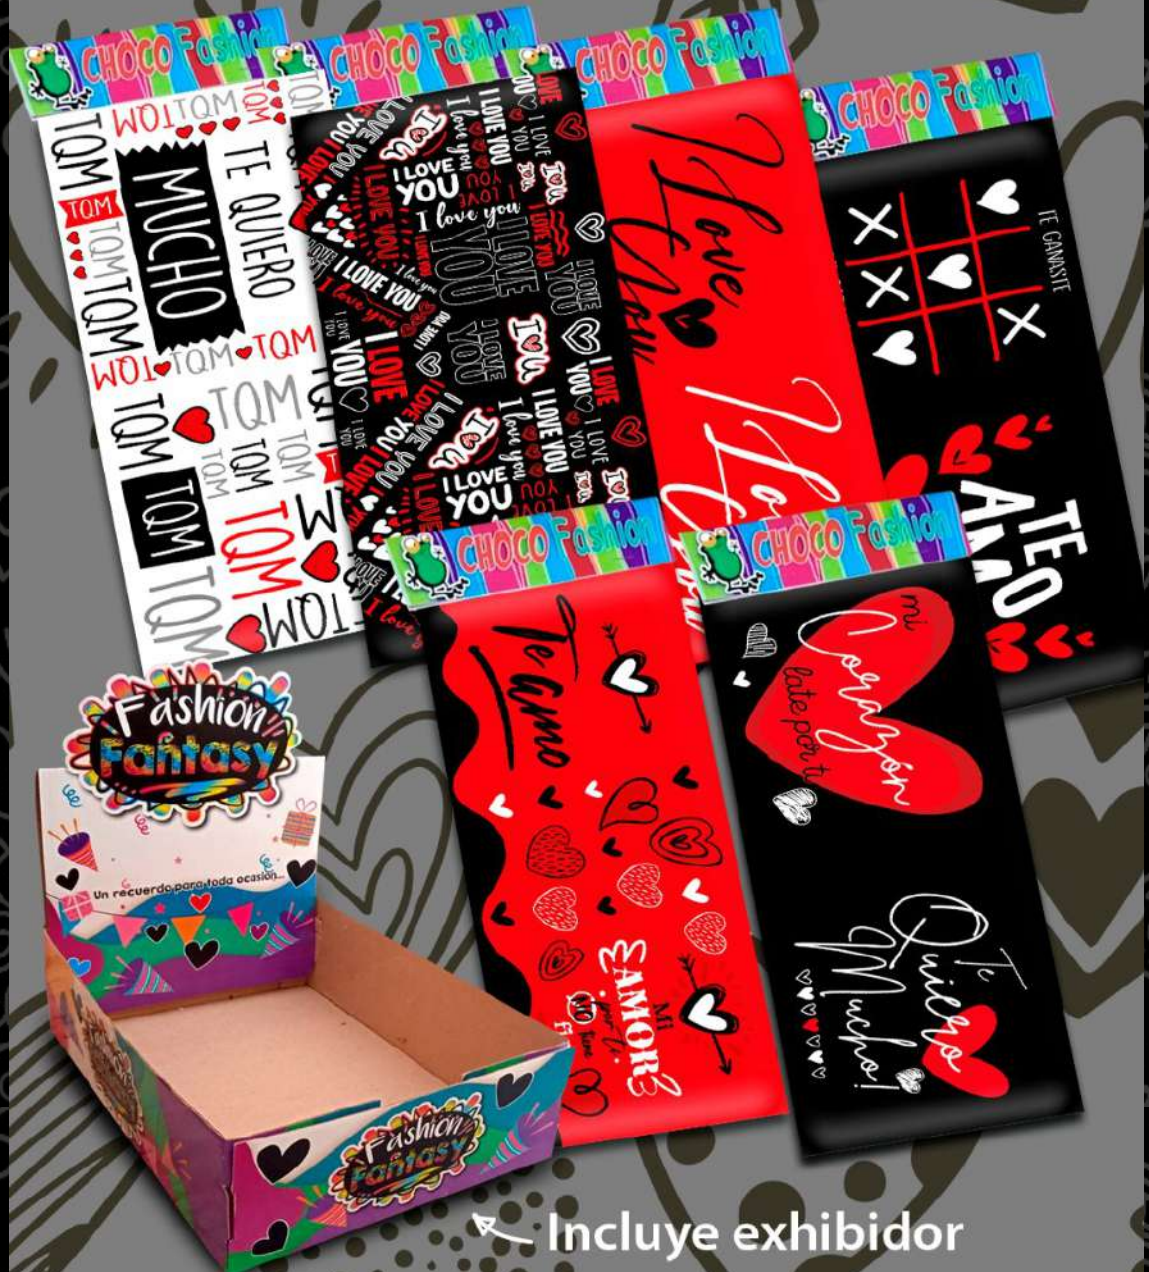

MEDIDAS
30X30
CON SIERRE
y peluche por
la parte de atras

TEXTURA
DEL REVERSO

CHOCOLATES
\$19.90 C/UNO
PAQ C/ 24 PZAS
\$477.60

CHOCOLATON
TQM

13 cm

30 cm

CHOCOLATON
\$89.90 C/ UNO
PAQ C/ 12 PZAS
\$1,078.80

↖ Incluye exhibidor