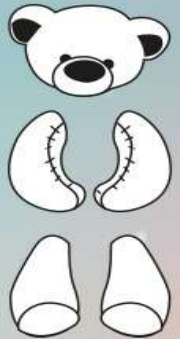

DIMENSIONES

30 cm de oreja a oreja

16 cm de altura

20 cm de nuca a nariz

INCLUYE

4 COLORES DIFERENTES

OSO PELUCHE

15X15 \$ 217.90

OSO PELUCHE

**PARA CAJA
25X25 Y 30X30 CM**

CAJA NO INCLUIDA

DIMENSIONES

36 cm de oreja a oreja
22 cm de altura
28 cm de nuca a nariz

INCLUYE

Usa tu caja
fashion box
de tu preferencia

4 COLORES DIFERENTES

**OSO PELUCHE
25X25 \$ 299.90
PAQ CON 4 PZAS
UNO POR COLOR
\$1,199.60**

**OSO PELUCHE
30X30 \$ 329.90
PAQ CON 4 PZAS
UNO POR COLOR
\$ 1,319.60**

4 COLORES DIFERENTES

4 MONOS PARA CAJA 15X15	\$ 871.60
4 MONOS PARA CAJA 20X20	\$ 999.60
4 MONOS PARA CAJA 25X25	\$ 1,199.60
4 MONOS PARA CAJA 30X30	\$ 1,319.60