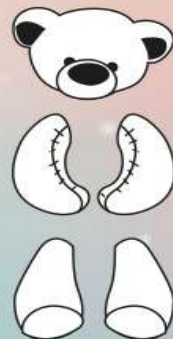

30 cm de oreja a oreja

16 cm de altura

20 cm de nuca a nariz

INCLUYE

Usa tu caja

**fashion
box**

de tu preferencia

4 COLORES DIFERENTES

**OSO PELUCHE
15X15
\$217.90**

**OSO PELUCHE
20X20
\$249.90**

**OSO PELUCHE
25X25
\$299.90**

**OSO PELUCHE
30X30
\$329.90**

**TOTAL
PAQUETE DE
4 OSOS
\$1,097.60**

OSO PELUCHE

**PARA CAJA
15X15 Y 20X20 CM**

CAJA NO INCLUIDA

DIMENSIONES

30 cm de oreja a oreja

16 cm de altura

20 cm de nuca a nariz

INCLUYE

4 COLORES DIFERENTES

OSO PELUCHE

15X15 \$ 217.90

OSO PELUCHE

**PARA CAJA
25X25 Y 30X30 CM**

CAJA NO INCLUIDA

DIMENSIONES

36 cm de oreja a oreja
22 cm de altura
28 cm de nuca a nariz

INCLUYE

Usa tu caja
fashion box
de tu preferencia

4 COLORES DIFERENTES